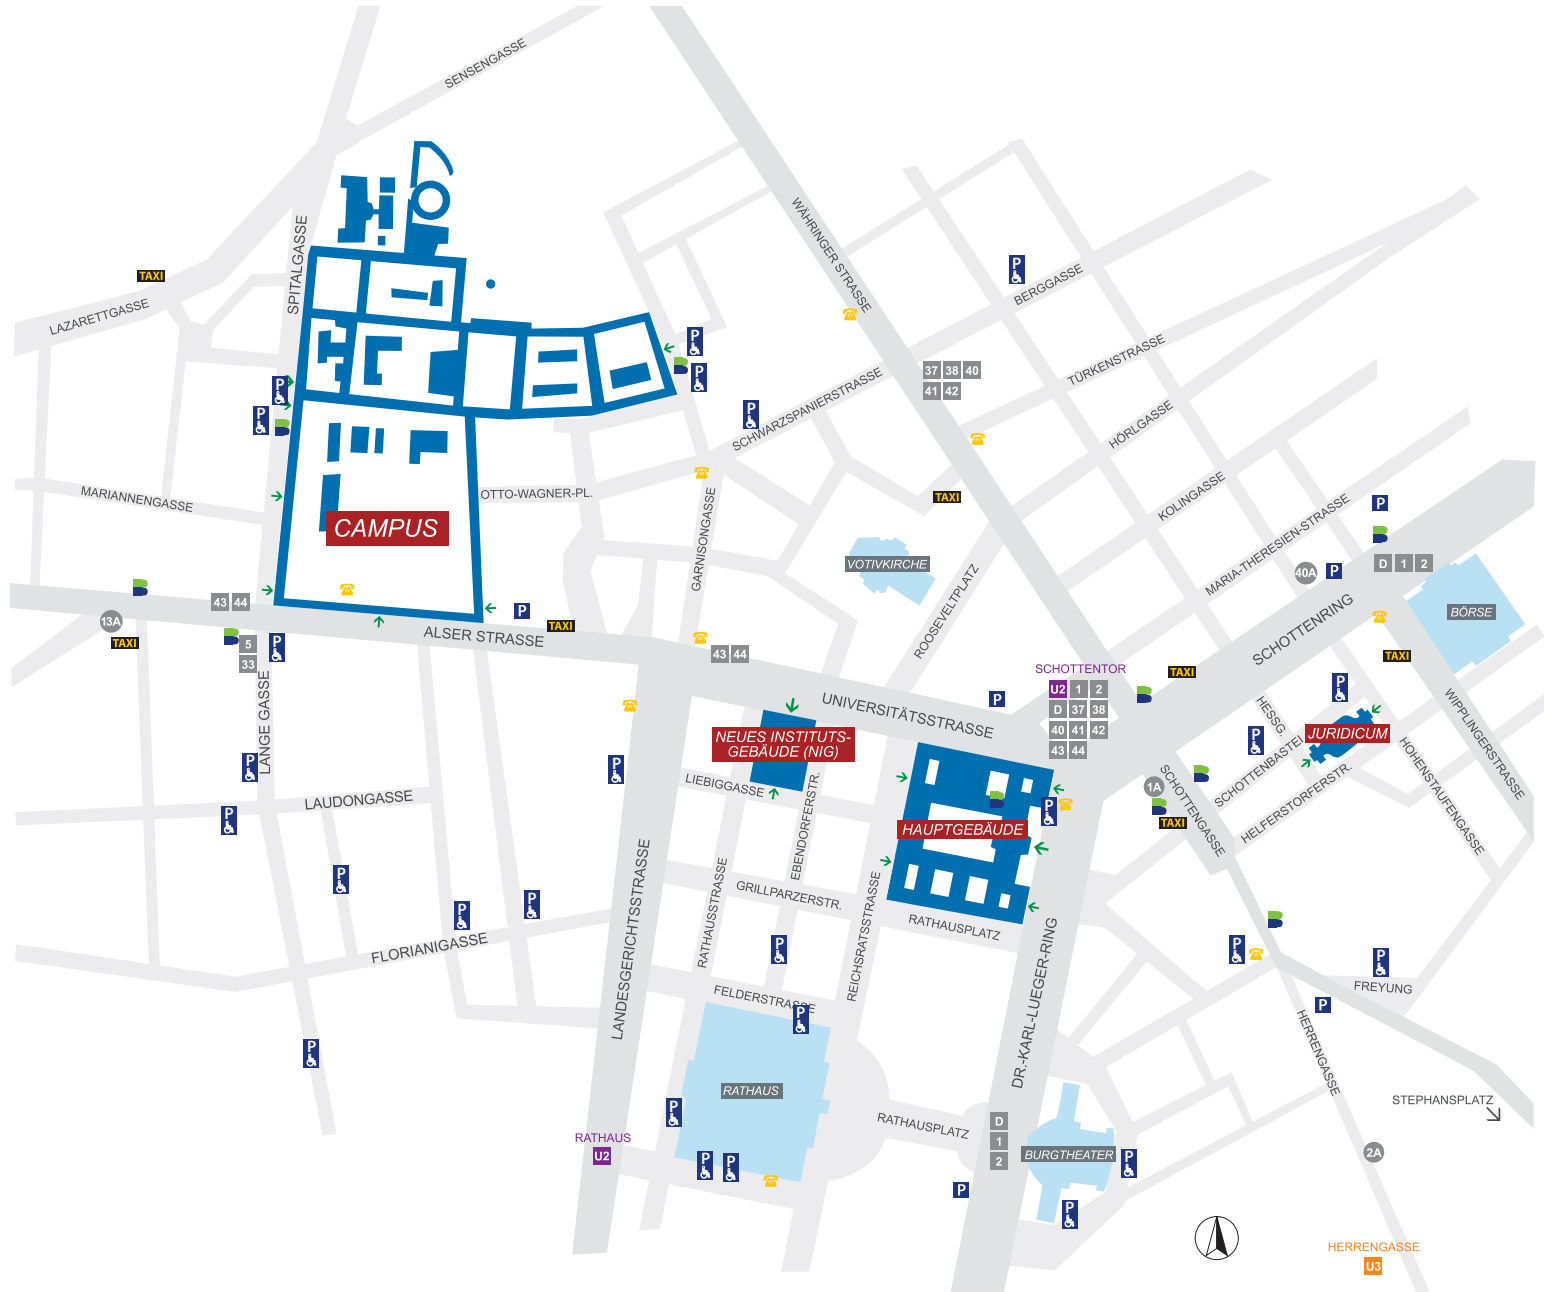

UMGEBUNGSPLAN • AREA MAP

universität
wien

Hauptgebäude
Juridicum
Neues Institutsgebäude
Campus der Universität Wien

 Universitäts-Gebäude
University Location

 Sehenswürdigkeit
Sight

 Eingang
Entrance

 U-Bahn
Underground

 Straßenbahn
Tram

 Autobus
Bus

 Telefonzelle
Telephone booth

 Taxistand
Taxi stand

 Bankomat
ATM

 Parkgarage
Parking garage

 Behindertenparkplatz
Disabled parking spot