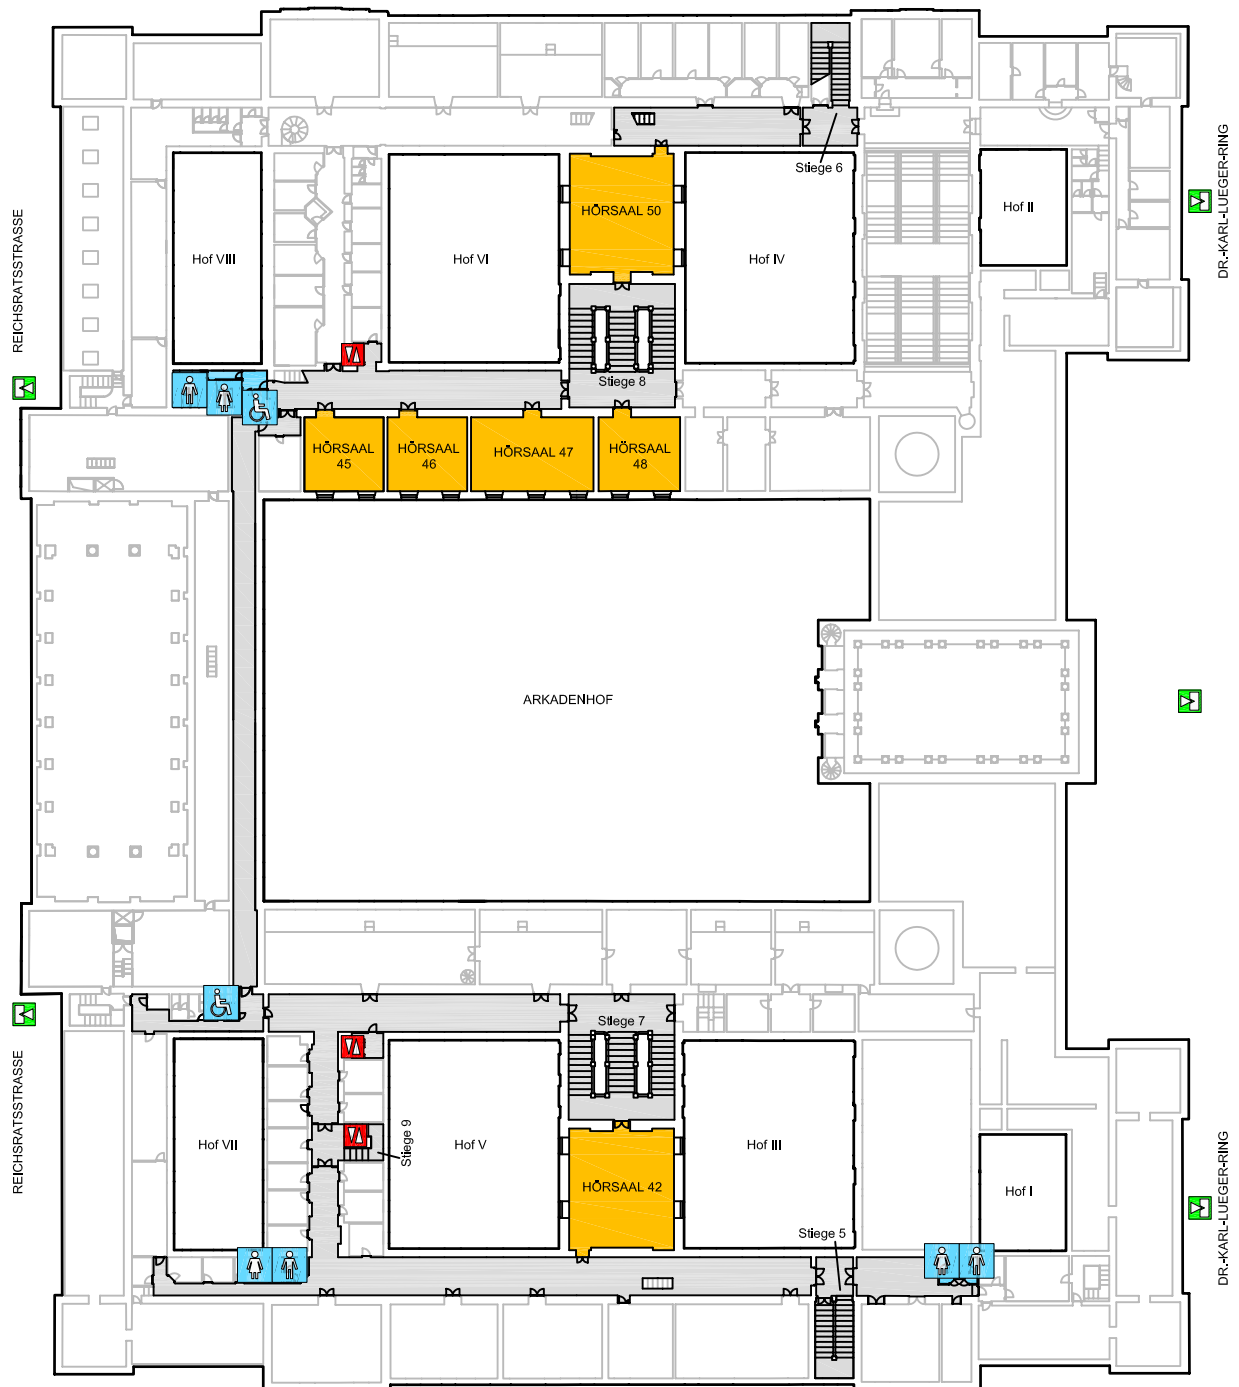

HAUPTGEBÄUDE

2. Stock

universität
wien

- | | | | | | | |
|--------------------------------------|-------------------------------|---------------------------------|-----------------------|----------------------------|-----------------------------|---------------------------------|
| Ausgang
Exit | Aufzug
Elevator | WC Damen
Ladies | WC Herren
Men | Behinderten-WC
Disabled | Portier
Information Desk | Bankomat
ATM/ Cash Dispenser |
| Veranstaltungsräume
Meeting Rooms | Supporträume
Support Areas | Gastronomie
Food & Beverages | Gänge
Common Areas | | | |